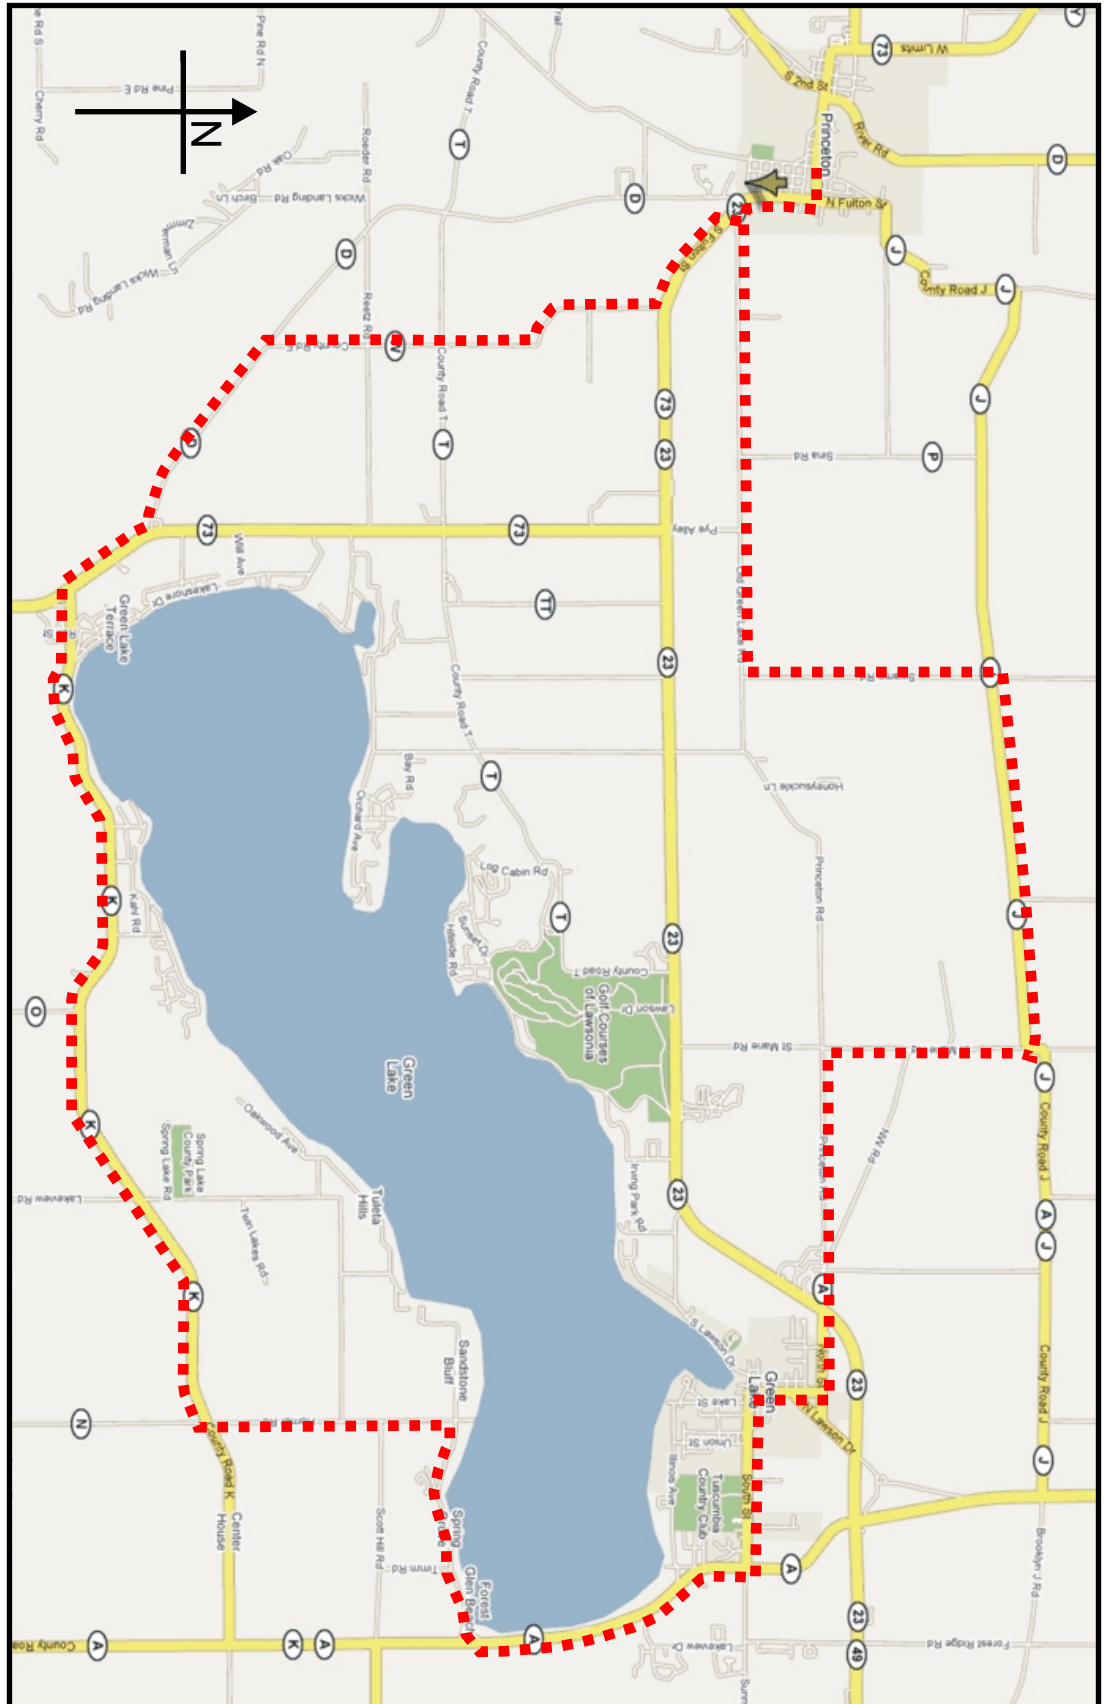

## VO MAX - Greater Green Lake Ride

2

maps by Google™

**1**  
VO2 Max  
\*34 Miles  
\*Extreme Level